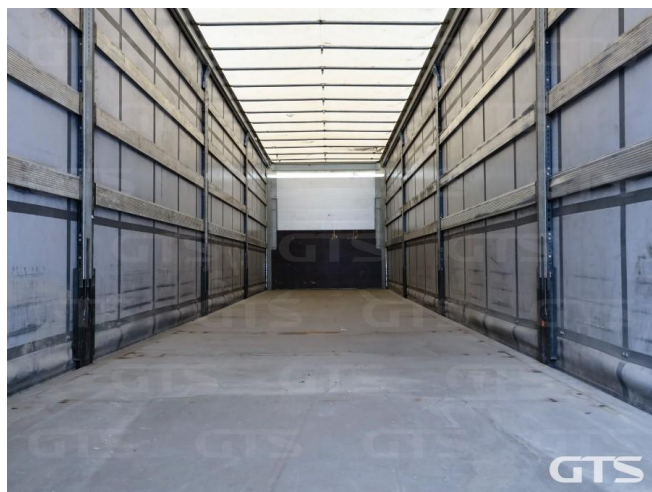

Шторный полуприцеп

Schmitz SCS 2021 г/в

Основные характеристики

Длина: 13.6	Склад: Москва север
Количество осей: 3	Марка осей: Schmitz
Тормоза: Дисковые	Задний портал: Ворота
Тип: Шторный	Держатель запасного колеса
Паллетный ящик	Обмен техники по схеме trade-in
ABS	Кредит или лизинг в день обращения